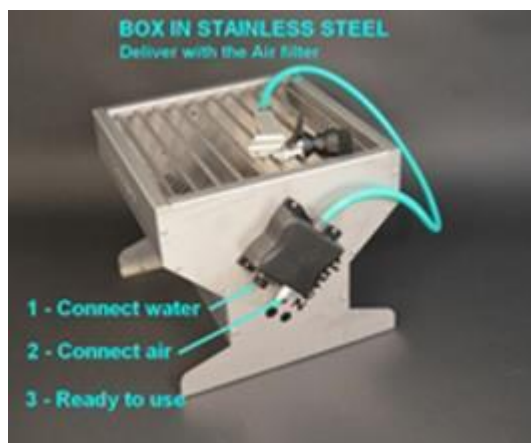

Vážení zákazníci,

Rádi bychom Vám představili další velmi zajímavou novinku v našem sortimentu vybavení golfových hřišť, a tou je mycí pistole voda/vzduch značky ZELUP.

Pistole je určena k čištění golfových holí, golfové obuvi a vozíků. V nabídce jsou dvě varianty pistolí, plně profesionální CG1 v celokovovém provedení a ekonomičtější poloprofi CG2 v kombinaci kov/plast. Zařízení je dodáváno včetně krátké hadice, kartáče a ukotvení na zeď. Ke zprovoznění systému ZELUP potřebujete pouze běžnou venkovní vodovodní přípojku a malý dílenský kompresor. Použití a krátké instruktážní video najdete na odkazu uvedeném níže.

Pistole je možno dodat zároveň s kovovým mycím boxem, popřípadě jako kompletní mycí stanici s kovovým roštem.

<https://www.youtube.com/watch?v=gAV6cdRWqtY>