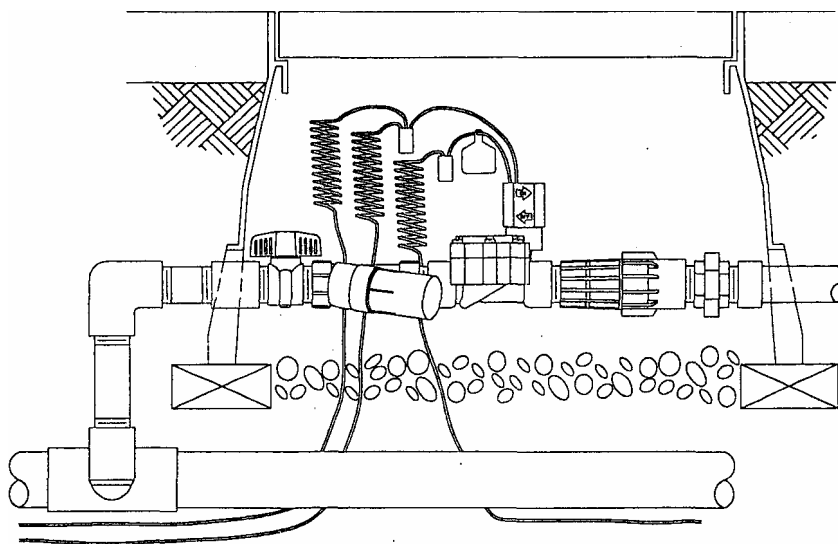

REGULÁTORY TLAKU PSI

PSI M15 • 1,05 atm výstup

PSI M20 • 1,40 atm výstup

PSI M25 • 1,75 atm výstup

PSI M50 • 3,50 atm výstup

DŮLEŽITÉ:

1. Závity utahujte pouze ručně.
2. Při utahování závitů držte regulátor tak, aby nedocházelo k roztáčení regulátoru v jeho střední části.
3. Nesnažte se v žádném případě regulátor rozmontovat. Vnitřní část obsahuje pružiny. Výrobek nelze opravit.
4. Nepoužívejte žádná lepidla ani nátěry.