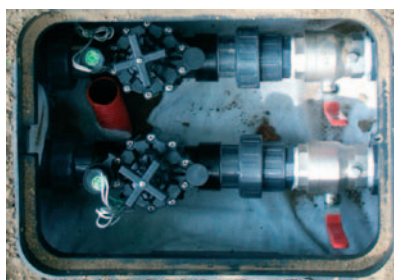

ŘADA VBA

Polypropylenové ventilové šachtice - Nejlepší cena na trhu.

POUŽITÍ

Obdélníkové a kruhové šachtice vyrobené z plastu umožňují snadný přístup k elektromagnetickým a manuálním ventilům a dalšímu zařízení používaném v automatických zavlažovacích systémech. Tyto šachtice jsou určeny do soukromých zahrad.

VLASTNOSTI

- Šachtice je vyrobena z černého a zeleného polypropylenu
- Víko je součástí dodávky šachtice (nástavec je doplněk)
- Prodloužení je k dispozici pro VBA02674 a VBA02675
- Estetické, lehké, zasunovatelné jedna do druhé, což zlevňuje dopravu
- Uzavíratelné víko
- Exkluzivní víko T-COVER
 - Nový tvar zabráňuje vnikání vody a zeminy do šachtice
 - Antivandalní bezpečnostní penta šrouby (jako doplněk)
 - Snadná identifikace: vylisované číslo modelu a značka RAIN BIRD
 - Snadné otvírání: zářez a otvor pro otevírací klíč dva v jednom
- Předpřipravené otvory pro potrubí, není třeba žádných nástrojů

MODELY

VBA17186: Kruhový závlahový hydrant s vestavěným 3/4" (20/27) ventilem

VBA02672: Kruhová ventilová šachtice s víkem bajonetového typu

VBA02673: Kruhová ventilová šachtice s nacvakávacím víkem

VBA02674 a VBA02675: Obdélníkové ventilové šachtice s víkem zajištěným šroubem

VBA02676 a VBA07777: Prodloužení pro modely VBA02674 a VBA02675 (bez víka)

ROZMĚRY

Kruhové ventilové šachtice		VBA17186	
ØS	Průměr	210 mm	
ØB	Průměr	180 mm	
H	Výška	120 mm	

Kruhové ventilové šachtice		VBA02672	VBA02673	
ØS	Průměr	160 mm	242 mm	
ØB	Průměr	200 mm	335 mm	
H	Výška	236.5 mm	255 mm	
LC	Otvory pro potrubí (šířka)	67 mm	52 mm	
HC	Otvory pro potrubí (výška)	64 mm	89 mm	