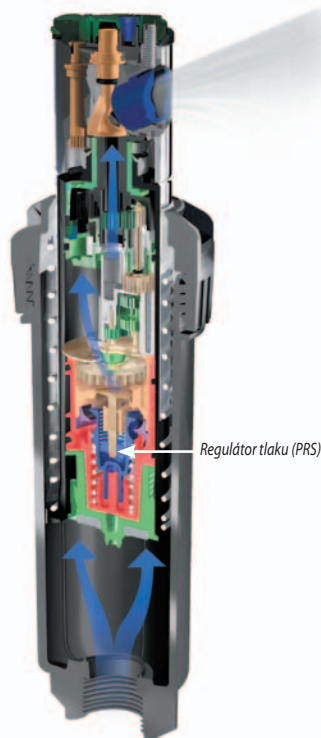

5000 (PRS)

Regulátor tlaku (PRS)